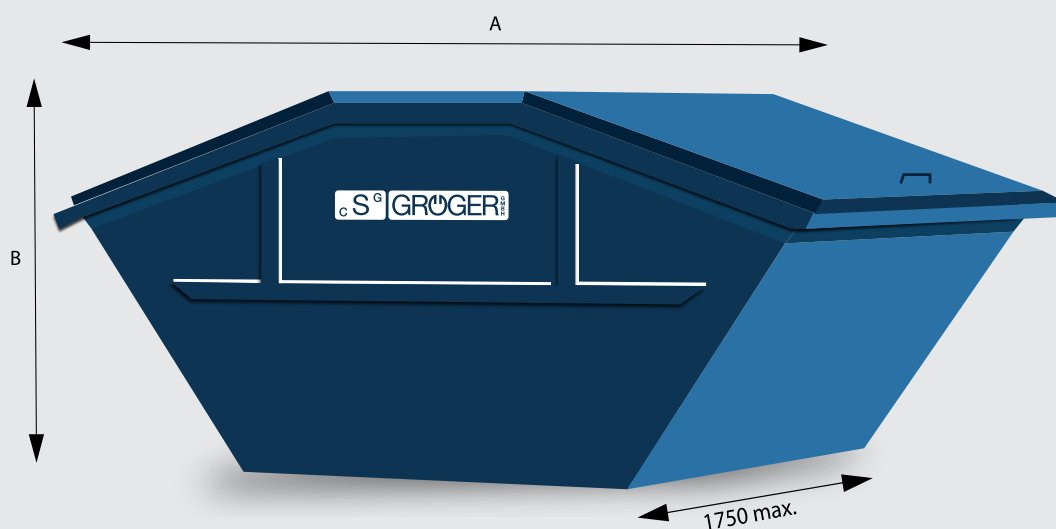

ABSETZCONTAINER mit Deckel:

Rauminhalt cbm

ca. 3
ca. 5,5
ca. 7
ca. 10

Behältermaße in mm

A B

3180	1100
3420	1250
3740	1500
3980	2000

Mögliche Größen:

ca. 3m³,
ca. 5,5m³,
ca. 7m³, ca. 10m³